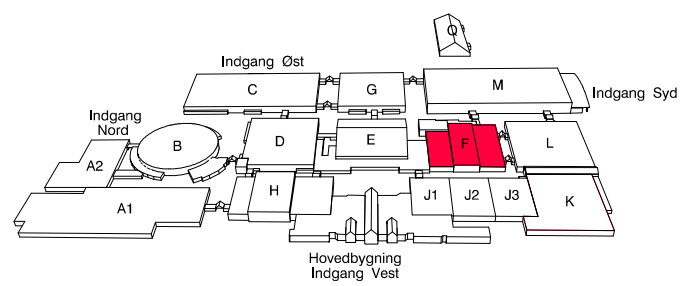

EUROPEAN DOG SHOW 2023
18. - 21. MAJ 2023

MCH

Hal F

Målforhold : 1 : 300
Revideret : 10.05.23
Tegn. af : KMM